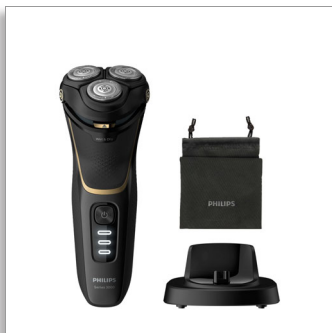

Philips Shaver series 3000  
Máquina de barbear a  
húmido ou a seco, Series  
3000

Cabeças Pivot & Flex 5D

Lâminas PowerCut  
Bolsa de viagem  
Base de carga

S3333/54

## Barbear perfeito, mais conforto

A máquina de barbear Philips Series 3000 proporciona-lhe um barbear prático e confortável. As suas cabeças Pivot & Flex 5D, o sistema de lâminas PowerCut e a função de barbear a húmido ou a seco proporcionam um resultado rente e confortável.

### Fácil de utilizar

- 60 minutos de autonomia sem fios após 1 hora de carregamento
- Abertura de um só toque para uma limpeza fácil
- Esteja sempre a par do estado da bateria
- Pega antideslizante para um barbear seguro
- A base de carga mantém a máquina de barbear arrumada, carregada e pronta a usar
- Arrumação prática em casa ou em viagem

### 27 lâminas auto-afiáveis

As 27 lâminas autoafiáveis desta máquina de barbear elétrica foram concebidas com precisão para um barbear sempre perfeito.