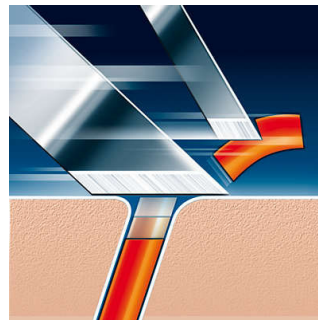

Philips
rakhuvuden

Lift & Cut
3 huvuden

HQ5/40

Hudnära rakning

Byt rakhuvud vartannat år för bästa resultat

Varje år färdas dina rakblad en sträcka som motsvarar Mount Everests höjd –49 gånger! Efter ett sådant träningspass kan även de bästa material förlora sin skärpa. Bibehåll din rakapparats toppprestanda – byt rakhuvud vartannat år.

Bekvämt nära

- Super Lift & Cut-teknik med dubbla blad

För en snabb och nära rakning

- 15 knivskarpa blad för en snabb och nära rakning

PHILIPS

Specifikationer

Rakhuvuden

- Rakhuvuden per förpackning: 3

Funktioner

Super Lift & Cut-teknik

Den här Philips-rakapparaten har ett system med dubbla blad: det första bladet lyfter, och det andra bladet skär för en bekväm och nära rakning.

15 knivskarpa blad

15 knivskarpa blad för en snabb och nära rakning