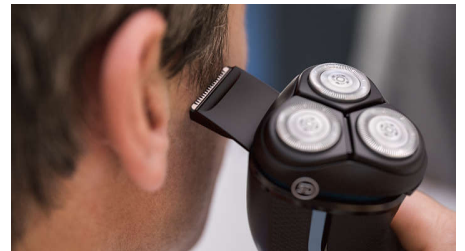

Výklopný zastrihávač

Zdokonalte a spresnite si fúzy a bokombrady vďaka výklopnému zastrihávaču – a doladte svoj vzhľad bez námahy.