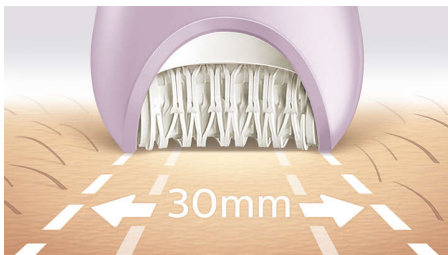

Nasza najszybsza depilacja nawet najdrobniejszych włosków

2 sposoby usuwania owłosienia

Nasz najszybszy depilator jest wyposażony w wyjątkowe dyski ceramiczne, które obracają się z większą prędkością oraz pewnie chwytają najdrobniejsze i najkrótsze włoski. Korzystaj ze spersonalizowanych metod usuwania owłosienia i ciesz się gładką skórą przez całe tygodnie.

Niesamowite efekty

- Bardzo szeroka głowica depilatora
- Głowica depilująca z wyjątkowego ceramicznego materiału zapewnia pewniejszy chwyt

Spersonalizowana pielęgnacja ciała i twarzy

- Głowica goląca i nasadka do przycinania zapewniają dokładne golenie
- Nasadki do twarzy i miejsc wrażliwych umożliwiają usunięcie niechcianego owłosienia
- Urządzenie jest wyposażone w nasadkę do napinania skóry

Zalety

Nasza najszybsza depilacja

Nasza głowica depilująca jest wyjątkowa, ponieważ została wykonana z materiału ceramicznego o fakturowanej powierzchni, który delikatnie usuwa nawet najdrobniejsze włoski oraz włoski 4 razy krótsze niż w przypadku depilacji woskiem. Dzięki dyskom o niespotykanej wcześniej szybkości (2200 obr./min) zapewnia najszybsze usuwanie włosów.

Bardzo szeroka głowica depilatora

Bardzo szeroka głowica depilatora depiluje większą powierzchnię skóry przy każdym ruchu, co zapewnia szybsze usuwanie włosków.

Ergonomiczny, wyprofilowany uchwyt

Ergonomiczny, wyprofilowany uchwyt umożliwia łatwe manewrowanie, zapewniając pełną kontrolę i większy zasięg. Możesz w naturalny i precyzyjny sposób przesuwać urządzenie po całym ciele.