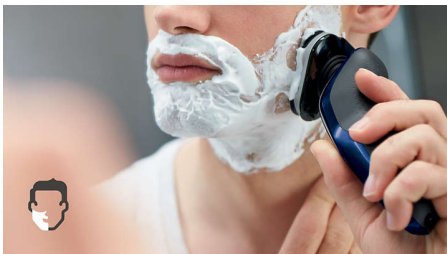

- Husté časti brady oholíte lepšie vďaka výkonnosti vyššej o 20 %

Príjemný a hladký výsledok

- Hlava so zaobleným profilom jemne klíše po pokožke
- Pohodlné, suché alebo osviežujúce mokré oholenie so systémom Aquatec
- Čepele zdvihnú a rýchlo oholia dlhé a krátke chlípky
- Hlavy sa otáčajú v 5 smeroch pre rýchle a hladké oholenie

Využite svoj holiací strojček naplno

- Zastrihávač nástavec na dokonalé tvarovanie fúzov a bokombrád
- Vďaka systému SmartClean bude váš holiací strojček stále vyzerat ako nový

Hlavné prvky

Systém ochrany pokožky

Hladké oholenie bez poškrabania a porezania. Systém čepelí MultiPrecision s hlavou so zaobleným profilom sa jemne kľže po tvári, pričom chráni vašu pokožku.

Systém AquaTec na holenie namokro aj nasucho