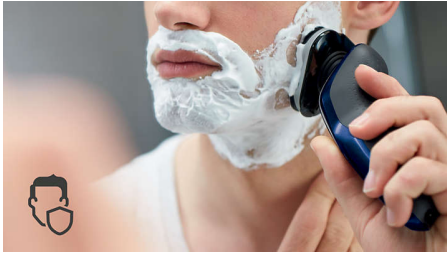

Hlavné prvky

Systém ochrany pokožky

Hladké oholenie bez poškrabania a porezania. Systém čepelí MultiPrecision s hlavou so zaobleným profilom sa jemne kľže po tvári, pričom chráni vašu pokožku.