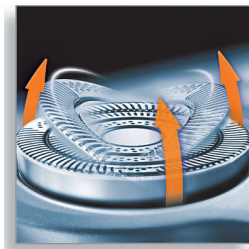

Capete de bărbierit Speed-XL

Cele trei lame de bărbierire oferă o suprafață de bărbierire cu 50 % mai mare pentru bărbierit mai rapid și mai precis. *comparativ cu capetele de bărbierit rotative standard.

Sistem de tăiere precis

Aparatul de ras are capete ultrasubțiri cu fante pentru firele de păr lungi și onficii pentru bărbierirea chiar și a celor mai scurte fire.

Tehnologia Super Lift & Cut

Sistemul cu două lame al acestui aparat de ras electric ridică firele de păr pentru a tăia confortabil sub nivelul pielii.

Sistem Reflex Action

Se adaptează automat la linia feței și a gâtului pentru un bărbierit mai ușor și mai fin.

Capete plutitoare individuale

Aliniați lamele ascuțite ale aparatului dvs. de ras Philips mai aproape de piele pentru precizie de excepție.