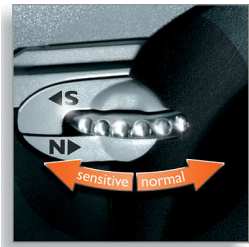

Precizie perfectă pentru a ajunge în locuri greu de accesat

- Sistemul de urmărire SmartTouch Contour, pentru un bărbierit rapid și eficient
- Capete de bărbierit Speed-XL pentru bărbierit rapid și precis

Previne iritațiile pielii/Piele sensibilă

- Sistemul Personal Comfort Control se adaptează tipului tău de piele

Repere

Sistemul de urmărire SmartTouch Contour

Menține constant cele 3 capete de bărbierire în contact cu pielea ta, pentru o radere rapidă și eficientă.

Capete de bărbierit Speed-XL

Cele trei lame de bărbierire oferă o suprafață de bărbierire cu 50 % mai mare pentru bărbierit mai rapid și mai precis. *comparativ cu capetele de bărbierit rotative standard.

Personal Comfort Control

Sistemul Personal Comfort Control adaptează aparatul de ras la tipul tău de piele. Selectează setarea Normal pentru o bărbierire netedă, rapidă și confortabilă. Selectează Sensitive pentru o bărbierire netedă cu un confort maxim al pielii.