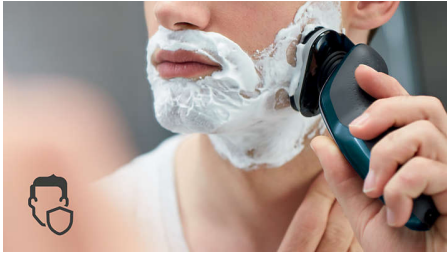

Комфортное бритье

- Мощность увеличена на 20 % для более быстрого бритья даже густой бороды

Комфортное бритье и отличный результат

- Бритвенные головки с закругленными краями легко скользят по коже для безопасного бритья
- Технология AquaTес для комфортного сухого или освежающего влажного бритья
- Лезвия приподнимают длинные и короткие волоски для невероятно быстрого бритья
- Головки движутся в 5 направлениях для быстрого и чистого бритья

Максимум возможностей вашей бритвы

- Насадка-стайлер для бороды с 5 установками длины

Особенности

Система защиты кожи

Гладкое бритье без порезов. Система лезвий MultiPrecision с закругленными краями бритвенных головок легко скользит по коже для бережного и безопасного бритья.

Технология Aquatec для сухого и влажного бритья

Герметичная система Aquatec позволяет выбирать наиболее удобный способ бритья: быстрое и комфортное сухое бритье или влажное бритье с использованием геля или пены. Вы можете использовать устройство даже в душе.