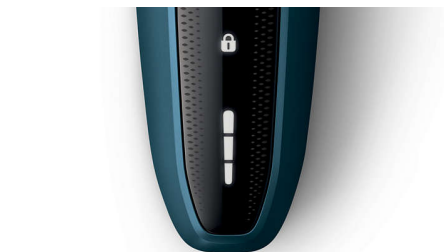

Головки Flex движутся в 5 направлениях

Головки Flex двигаются независимо друг от друга в 5 направлениях. Это гарантирует оптимальный контакт с кожей для быстрого и чистого бритья даже на шее и подбородке.

Открытие одним нажатием

Просто откройте головки и тщательно промойте под струей воды.

Светодиодный дисплей

На интуитивно понятном дисплее отображается вся необходимая информация, что позволяет в полной мере использовать все возможности вашей бритвы: