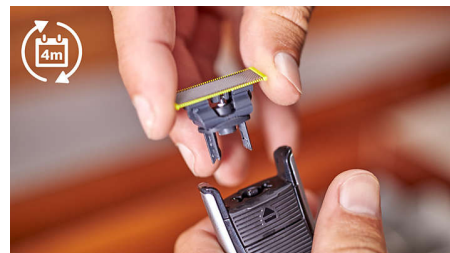

Срок службы лезвий OneBlade

Для поддержания оптимальной эффективности меняйте лезвие раз в 4 месяца*. Зеленый индикатор износа поможет понять степень износа лезвия.