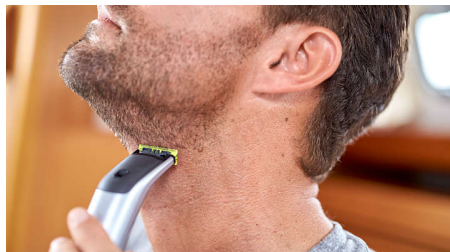

- Точное подравнивание
- Подравнивание до нужной длины

Основные особенности

Уникальная технология OneBlade

Электростанок Philips OneBlade Pro оснащен уникальной технологией для стайлинга щетины или бороды, а также для подравнивания волос на теле. С помощью этого устройства можно подравнивать, создавать контуры и брить волосы любой длины. Система двойной защиты, состоящая из особого покрытия и лезвий с закругленными кончиками, обеспечивает максимальный комфорт во время бритья. Быстродвигающийся режущий блок, который совершает 200 движений в секунду, эффективно сбивает даже длинные волоски.

Точное подравнивание

Подравнивайте бороду с помощью прилагаемого регулируемого гребня, получая равномерную длину. Выберите одну из 14 фиксируемых установок длины и создавайте любой понравившийся образ: от эффекта легкой небритости до более небрежного стиля и полноценной щетины

Создавайте четкие контуры

Создавайте четкие контуры за несколько секунд с двусторонним лезвием.

Брите щетину

Бритва OneBlade не раздражает кожу даже при бритье против роста волосков, поскольку бритва не прилегает вплотную к коже.

Гибкость головки

Бритва Philips OneBlade повторяет контуры вашего лица и обеспечивает качественное и комфортное подравнивание и бритье щетины на любых участках лица.

Двустороннее лезвие

OneBlade повторяет контуры лица и обеспечивает качественное и комфортное бритье щетины на любых участках. Двустороннее лезвие можно перемещать в любом направлении, поэтому вы легко создадите четкие контуры и ровные линии.