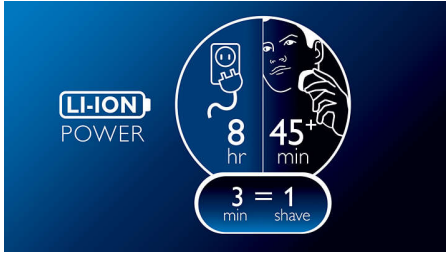

Repere

45+ minute de bărbierit

O baterie Li-Ion eficientă din punct de vedere energetic, puternică, îți oferă mai multe bărbieriri cu o singură încărcare. Vei avea peste 45 de minute timp de bărbierire - aproximativ 15 bărbieriri - după 8 ore de încărcare. Ține-l în priză timp de 3 minute și vei avea suficientă energie pentru un bărbierit.