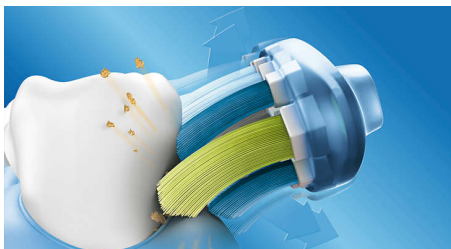

Skonsam mot tandkötet

Med ett AdaptiveClean-borsthuvud är även den djupaste rengöringen skonsam. När din soniska tandborste går längs tandköttskanten absorberar borsthuvudets flexibla sidor och strån allt extra tryck. Den mjuka vävnaden runt ditt tandkött skyddas även om du borstar för hårt.