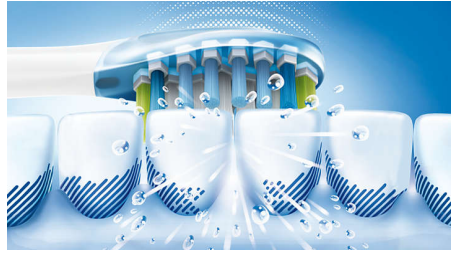

- Elimină de 10 ori mai multă placă bacteriană** din locurile greu accesibile

Repere

Se adaptează dinților tăi

Capul de periere AdaptiveClean este singurul cap de periuță de dinți electrică care se poate mola pe forma unică a dinților și gingiilor tale. Cu margini moi și flexibile, fabricate din cauciuc, perii acestei periute se pot adapta la forma fiecărui dinte. Oferă o suprafață de contact de până la 4 ori mai mare* și îndepărtează cu până la de 10 ori mai multă placă bacteriană** de-a lungul liniei gingiilor și între dinți. Chiar și locurile greu accesibile sunt curățate în profunzime, dar totuși delicat cu gingiile.

Delicat cu gingiile

Cu un cap de periere AdaptiveClean, chiar și cea mai profundă curățare este delicată. În timp ce periuța de dinți sonică urmărește linia gingiilor, marginile flexibile și perii capului de periere absorb orice presiune excesivă pe care o aplici. Țesuturile moi din jurul gingiilor sunt protejate, chiar dacă periajul este prea intens.

Cea mai profundă curățare

Cel mai inovator cap de periere pe care l-am creat este, de asemenea, cel care curăță cel mai profund. Grație formei sale flexibile, capul de periere AdaptiveClean poate elimina cu până la de 10 ori mai multă placă bacteriană din locurile greu accesibile. Mișcarea capului de periere este special concepută pentru a completa acțiunea de curățare dinamică a periutei tale sonice Philips. Indiferent de stilul tău de periaj, obții o curățare excepțională, pe care pe care o poți vedea și simți.

Mișcare sonică maximizată

Tehnologia sonică avansată Philips Sonicare mobilizează apă între dinți, iar mișcările sale de periere desprind și îndepărtează placa bacteriană pentru o curățare zilnică excepțională.