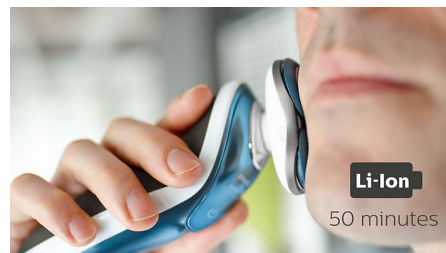

50 минут автономной работы

Энергоэффективный мощный литий-ионный аккумулятор обеспечивает 2 удобных режима: до 50 минут работы после зарядки в течение 1 часа или

быстрая зарядка для одного сеанса бритья. Все модели бритв S7000 работают только в автономном режиме для максимальной безопасности при влажном бритье.