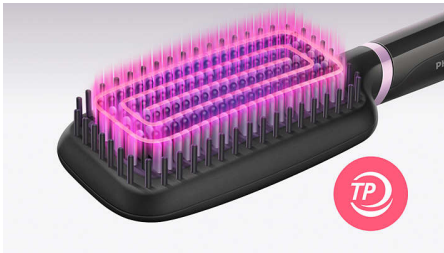

## Păr drept cu aspect natural în 5 minute\*

Păr mătăsos, strălucitor și drept

Lasă părul drept și strălucitor, cu aspect natural și plăcut, în doar 5 minute. Tehnologia noastră ThermoProtect împreună cu designul perilor asigură un păr drept, cu aspect sănătos.

### Grijă și protecție

- Înveliș ceramic din turmalină
- Tehnologie ThermoProtect
- Design cu peri tripli
- 2 setări de temperatură potrivite tipului tău de păr

### Înveliș ceramic din turmalină

Înveliș ceramic din turmalină pentru păr drept, strălucitor și mătășos.

### Tehnologie ThermoProtect

Tehnologia ThermoProtect menține temperatura constantă pe toată suprafața periei pentru a preveni supraîncălzirea, protejând părul și asigurându-i aspectul sănătos.