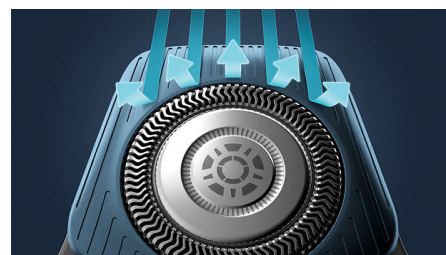

Датчик мощности

Интеллектуальный датчик измеряет параметры щетины 125 раз в секунду, а технология автоматически адаптирует мощность бритвы для максимально эффективного бритья любого типа волос.

Подвижные головки 360-D

Эта электробритва полностью повторяет контуры лица благодаря гибким головкам 360°, которые обеспечивают тщательное и комфортное бритье.

Высокоточные бритвенные головки с продольными прорезями

Новая конструкция бритвенной головки оснащена направляющими продольными прорезями, которые улучшают качество и комфорт бритья.