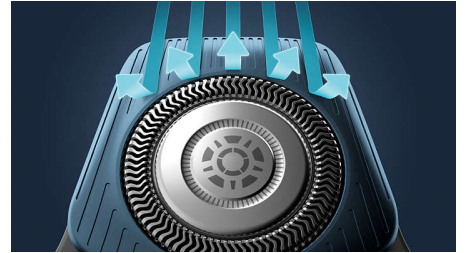

Power Adapt senzor

Ovaj električni brijač ima inteligentni senzor za dlačice koji detektuje gustinu dlačica 125 puta u sekundi. Ova tehnologija automatski prilagodava snagu trimovanja za besprekorno i nežno brijanje.

360-D savitljive glave

Napravljen tako da se prilagodava konturama lica, ovaj Philips električni brijač ima potpuno fleksibilne glave koje se okreću za 360°, za detaljno i prijatno brijanje.

Precizne glave sa usmerivačem dlačica

Ovaj precizni brijač novog oblika unapred je pomoću kanala za vođenje dlačica, za optimalno trimovanje i prijatnost na koži.

Bežična pločica za brzo čišćenje

10x efektivnija od čišćenja vodom****, snažna pločica za čišćenje temeljno čisti i podmazuje brijač za samo 1 minut. Njeno korišćenje doprinosi održavanju performansi brijača i boljoj higijeni.