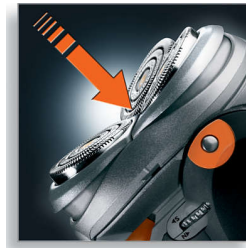

Capete de bărbierit Speed-XL

Cele trei lame de bărbierire oferă o suprafață de bărbierire cu 50 % mai mare pentru bărbierit mai rapid și mai precis. *comparativ cu capetele de bărbierit rotative standard.

Sistem de tăiere precis

Aparatul de ras are capete ultrasubțiri cu fante pentru firele de păr lungi și orificii pentru bărbierirea chiar și a celor mai scurte fire.

Tehnologia Super Lift & Cut

Sistemul cu două lame al acestui aparat de ras electric ridică firele de păr pentru a tăia confortabil sub nivelul pielii.

Sistem Reflex Action

Se adaptează automat la linia feței și a gâtului pentru un bărbierit mai ușor și mai fin.

Capete plutitoare individuale

Aliniați lamele ascuțite ale aparatului dvs. de ras Philips mai aproape de piele pentru precizie de excepție.