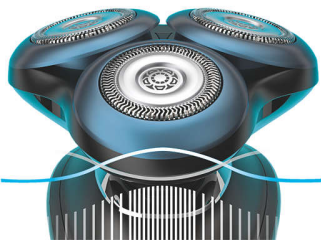

Створено для комфорту шкіри

- Кільця SkinGlide з мікрогранулами для гладкішого ковзання
- Різноманітні головки Flex для мінімального напруження шкіри
- AquaTec забезпечує комфортне сухе та освіжаюче вологе гоління

Насолоджуйтеся гладким ковзанням завдяки вдосконаленій технології мікрогранул Philips. Натхненні принципами ковзання в аеродинаміці, кільця бритви покрито тисячами дрібних, складодібних гранул для максимального комфорту шкіри.

Леза GentlePrecision

Електробритву для чутливої шкіри обладнано лезами GentlePrecision для зменшення потягування або повторних проходів по шкірі, навіть у разі гоління 3-денної щетини.

Датчик BeardAdapt