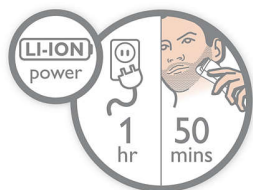

Destques

Carregamento de 1 hora

A carga da bateria de íões de lítio potente dura 50 minutos depois de um carregamento de 1 hora. Um carregamento rápido de 10 minutos proporciona-lhe 10 minutos de tempo de funcionamento, por isso está sempre pronto a usar.