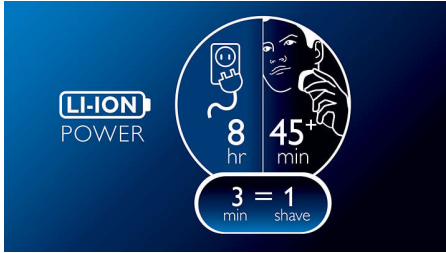

Hlavné prvky

45+ minút holenia

Úsporná a výkonná lítium-iónová batéria prináša dlhší výkon na jedno nabitie. Po 8 hodinách nabíjania poskytuje 45 a viac minút na holenie, čo je približne 15 oholení. Zapojte ju na 3 minúty a budete mať dostatok energie na jedno oholenie.