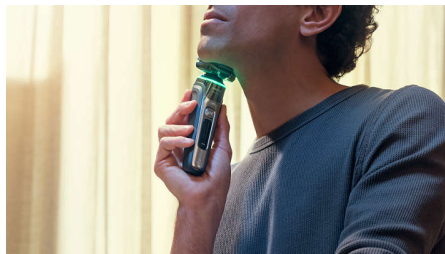

## Tryckskyddssensor

Rätt tryck är viktigt för att skydda huden och få en nära rakning. Avancerade sensorer i rakapparaten läser av trycket du använder och den innovativa ljussignalen visar när du trycker för hårt eller för löst. För en anpassad rakning som är precis rätt för dig.

## Rörelsekontrollsensor

Den rörelseavkännande tekniken spårar hur du rakar dig och vägleder dig till en mer effektiv teknik via vår GroomTribe-app. Efter bara tre rakningar har de flesta män fått en bättre rakningsteknik med färre drag\*\*.

## PowerAdapt-sensor

Den intelligenta sensorn för ansiktshår läser av hårets densitet 500 gånger per sekund. Tekniken anpassar klippeffekten automatiskt för en smidig och skonsam rakning.