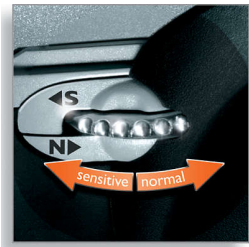

Ретельне гоління навіть у важкодоступних місцях

- Система повторення контурів SmartTouch: для швидкого та ефективного гоління
- Бритвені головки Speed-XL для швидкого та ретельного гоління

Для запобігання подразненню шкіри / для чутливої шкіри

- Система регулювання особистого комфорту гоління пристосовує бритву до типу шкіри

Основні особливості

Система повторення контурів SmartTouch

Постійно підтримує належний контакт трьох бритвених головок зі шкірою для швидкого та ефективного гоління.

Бритвені головки Speed-XL

Активна поверхня трьох бритвених головок збільшена на 50%* для швидкого та ретельного гоління. *у порівнянні зі стандартними ротаційними бритвеними головками.

Регулювання особистого комфорту гоління

Система індивідуального контролю комфорту гоління пристосовує бритву до певного типу шкіри. Для швидкого та зручного ретельного гоління виберіть режим "Нормальний". Для зручного ретельного гоління з оптимальним комфортом для шкіри виберіть режим "Чутливий".