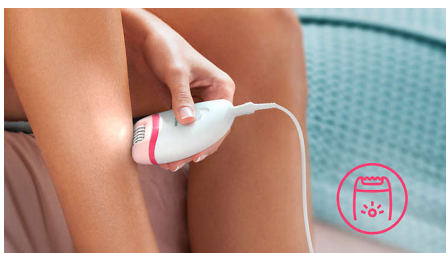

Аксесуари

- У комплекті масажна насадка
- Дорожній футляр
- Насадка для видалення небажаного волосся на чутливих ділянках

Легке використання без зусиль

- 2 налаштування швидкості для захоплення тоншого і товстішого волосся
- Фігурна ергономічна ручка для зручного користування
- Унікальна вбудована підсвітка для кращої видимості дрібного волосся
- Головку епілятора можна мити – для додаткової гігієни та легкого чищення

Досконалі результати

- Ефективна система епіляції видаляє волосся з коренем

Основні особливості

Ефективна система епіляції

Ефективна система епіляції видаляє волосся, залишаючи шкіру гладенькою на кілька тижнів

Підсвітка

Завдяки унікальній вбудованій підсвітці Ви будете пропускати менше волосся, що гарантує ефективнішу епіляцію.

2 режими швидкості

2 налаштування швидкості для видалення тоншого і товстішого волосся та забезпечення більш персоналізованих процедур.

Ергономічна ручка

Завдяки заокругленій формі пристрій ідеально вміщається у руці, що дозволяє зручно видаляти волосся. А ще він чудовий на вигляд!

Головку епілятора можна мити

Цей епілятор має головку, яку можна мити. Головку можна від'єднати та помити проточною водою для кращої гігієни