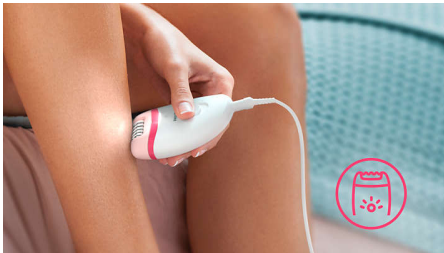

Acessórios

- Inclui acessório de massagem
- Bolsa de viagem
- Acessório para zonas sensíveis para remover pelos indesejados

Utilização simples e sem esforço

- 2 regulações de velocidade para remover pêlos mais finos e mais grossos
- Pega ergonómica com perfil para um manuseamento confortável
- Luz incorporada única para maior visibilidade de pelos finos
- Cabeça de depilação lavável para maior higiene e limpeza fácil

Resultados cuidados

- O sistema de depilação eficaz arranca os pêlos pela raiz

Destques

Sistema de depilação eficaz

O sistema de depilação eficaz deixa a sua pele suave e sem pêlos durante semanas

Acessório com luz

A luz incorporada única garante que falha menos pelos para uma depilação mais eficaz.

2 regulações de velocidade

2 regulações de velocidade para remover os pelos mais finos e mais grossos com um tratamento de depilação mais personalizado.

Pega ergonómica

O formato arredondado adapta-se perfeitamente à mão para uma remoção de pêlos confortável. E também é muito atractivo!

Cabeça de depilação lavável

Esta depiladora tem uma cabeça de depilação lavável. A cabeça pode ser desencaixada e pode ser lavada em água corrente para uma melhor higiene