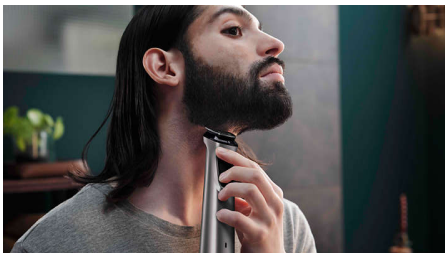

Desfrute de máxima precisão com lâminas de afiação automática e controlo total com uma pega em borracha antiderrapante.

Fácil de utilizar

- 120 minutos de autonomia
- Fácil de segurar
- Pode ser utilizado no chuveiro para uma prática utilização no chuveiro e limpeza

Destques

Lâminas de afiação automática

As lâminas em aço de afiação automática deste aparador para rosto e corpo são reforçadas com ferro e temperadas para máxima resistência. Isto resulta em lâminas que permanecem tão afiadas como no dia 1. Sem ferrugem. Não necessita de lubrificação da lâmina.

16 acessórios para rosto, cabelo e corpo

O aparador tudo-em-um Philips Multigroom 7000 inclui 16 acessórios para uma solução de aparador para corpo.

Aparador totalmente em metal

Crie linhas definidas e direitas e apare uniformemente os pelos mais grossos graças às lâminas precisas em aço do aparador de corpo e barba. Estas lâminas não corrosivas não enferrujam e dispõem de afiação automática para durar mais tempo.