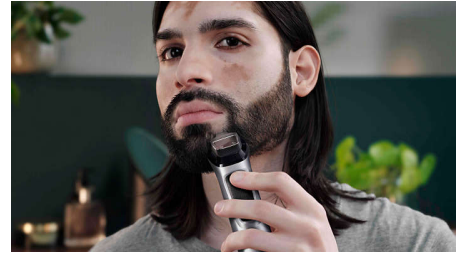

Detalhes totalmente em metal

O design estreito do aparador de precisão em aço facilita a tarefa de contornar e finalizar pequenos detalhes com precisão.