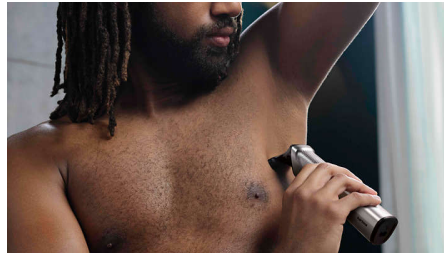

Desempenho de corte

- Lâminas em aço temperado que não se partem, não perdem a afiação e não enferrujam

Versatilidade

- Obtenha os detalhes certos
- Protege o nariz e as orelhas
- Corte os pelos e cabelo ao comprimento pretendido
- Lâminas de afiação automática para um resultado suave
- O aparador de cabelo largo apara rapidamente até o cabelo mais espesso
- A máquina de barbear de precisão aperfeiçoa os contornos das bochechas, queixo e pescoço
- 16 peças para aparar rosto e cabeça
- Diga adeus aos pelos corporais indesejáveis

Destques

Lâminas de afiação automática

As lâminas em aço de afiação automática deste aparador para rosto e corpo são reforçadas com ferro e temperadas para máxima resistência. Isto resulta em lâminas que permanecem tão afiadas como no dia 1. Sem ferrugem. Não necessita de lubrificação da lâmina.

16 acessórios para rosto, cabelo e corpo

O aparador tudo-em-um Philips Multigroom 7000 inclui 16 acessórios para uma solução de aparador para corpo.

Aparador totalmente em metal

Crie linhas definidas e direitas e apare uniformemente os pelos mais grossos graças às lâminas precisas em aço do aparador de corpo e barba. Estas lâminas não corrosivas não enferrujam e dispõem de afiação automática para durar mais tempo.

Sistema de corte de pelos corporais com protetor da pele

Corte confortavelmente os pelos corporais abaixo do pescoço com o nosso sistema protetor da pele exclusivo que protege até mesmo as zonas corporais mais sensíveis, permitindo-lhe cortar a uma proximidade de 0,5 mm