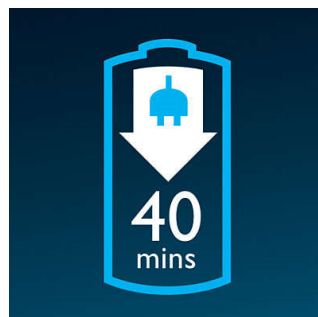

Aparat de ras lavabil

Aparatul de ras rezistent la apă poate fi clătit cu ușurință la robinet.

Indicator pentru baterie descărcată

Indicator pentru baterie descărcată

Utilizare cu și fără fir

Utilizare cu și fără fir