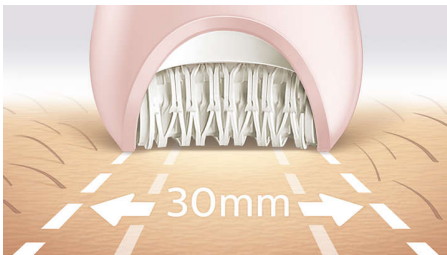

Najrýchlejšia epilácia aj pri najjemnejších chlčkoch

3 prvky každodennej starostlivosti o telo

Náš doteraz najrýchlejší epilátor má unikátne keramické disky, ktoré sa otáčajú rýchlejšie než kedykoľvek predtým a pevne zachytia aj jemné a krátke chlčky. Teraz môžete svojej pokožke dodať hladkosť pred i po epilácii vďaka starostlivosti o rôzne časti vášho tela.

Výnimočné výsledky

- Extra široký nastaviteľ epilátora
- Epilačná hlava z jedinečného keramického materiálu pre lepšie zachytenie chlčkov

Prispôbená každodenná starostlivosť o telo a tvár

- Holiaca hlavica a hrebeňový nastaviteľ na zastrihávanie zabezpečujú hladké oholenie
- Súčasťou je zastrihávací hlavica a hrebeňový nastaviteľ na zastrihávanie v oblasti bikín
- Nastaviteľ na tvár a citlivé miesta na odstránenie nechcených chlčkov
- Súčasťou je masážny nastaviteľ
- Obsahuje nastaviteľ na napínanie pokožky

Hlavné prvky

Náš najrýchlejší epilátor vôbec

Naša hlava epilátora je jedinečná vďaka keramickému materiálu so štruktúrovaným povrchom, ktorý jemne depiluje aj tie najjemnejšie chlčky – výsledkom sú až 4-krát kratšie chlčky ako pri voskovaní. Teraz v kombinácii s najrýchlejšou rotáciou diskov než kedykoľvek predtým (2200 ot./min) – pre najrýchlejšie odstraňovanie chlčkov.

Extra široký nastavec epilátora

Extra široký nastavec epilátora pôsobí pri každom ťahu na väčšiu plochu pokožky, vďaka čomu rýchlejšie odstraňuje chlčky.

Ergonomické držadlo v tvare S

S ergonomickým držadlom v tvare S sa jednoducho pohybuje, čo vám zabezpečí maximálnu kontrolu a lepší dosah s prirodzenými a presnými pohybmi po celom tele.