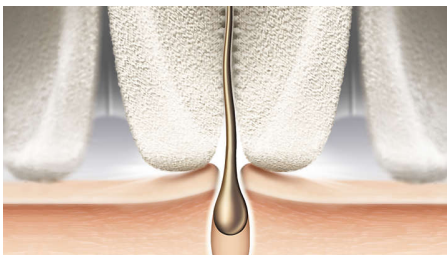

Zanesljivo zajame tudi drobne dlačice Enostavno vodenje za dolgotrajne rezultate

Ročaj v obliki črke S omogoča pomikanje po vsem telesu. Najširša glava s keramičnimi diski depilira blizu kože in zajame tudi drobne dlačice, kar zagotavlja hitre in dolgotrajne rezultate. Omogoča mokro in suho uporabo z 1 nastavkom.

Rešitve za prilagojeno negovalno rutino

- Glave za nego telesa za prilagojene in priročne rešitve
- Priložen je masažni pokrovček

Temeljiti rezultati

- Depilacijska glava iz edinstvenega keramičnega materiala za boljši oprijem
- Patentiran depilacijski sistem
- Posebej široka depilacijska glava
- Za najboljše rezultate uporabljajte pod 90-stopinjskim kotom

Značilnosti

Ročaj v obliki črke S

Ergonomski ročaj lahko preprosto držite in usmerjate za najvišjo stopnjo nadzora in optimalen doseg na vseh predelih telesa.

Drobno narebreni keramični diski

Edinstvena depilacijska glava je izdelana iz trpežnega keramičnega materiala, ki zanesljivo zagradi dlaviče, tudi najbolj drobne.

Posebej široka depilacijska glava

Posebej široka depilacijska glava z vsako potezo zajame večjo površino za hitrejše odstranjevanje dlak.

Patentiran depilacijski sistem

Vsi depilatorji Philips imajo edinstven sistem, pri katerem pincete dvignejo in naberejo ležeče dlaviče ter jih vodijo do depilacijske točke, kjer jih depilator zanesljivo prime in odstrani. V kombinaciji z edinstvenimi zaobljenimi keramičnimi diski depilira bližje koži za optimalne rezultate in nežnejšo depilacijo.