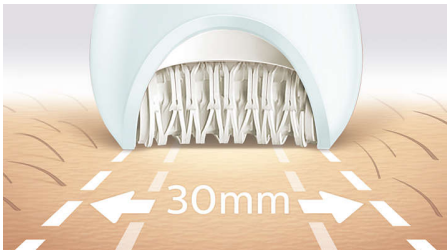

Rešitve za prilagojeno negovalno rutino

- Glave za nego telesa za prilagojene in priročne rešitve
- Priložen je masažni pokrovček

Temeljiti rezultati

- Depilacijska glava iz edinstvenega keramičnega materiala za boljši oprijem
- Patentiran depilacijski sistem
- Posebej široka depilacijska glava
- Za najboljše rezultate uporabljajte pod 90-stopinjskim kotom

Značilnosti

Ročaj v obliki črke S

Ergonomski ročaj lahko preprosto držite in usmerjate za najvišjo stopnjo nadzora in optimalen doseg na vseh predelih telesa.

Drobno narebreni keramični diski

Edinstvena depilacijska glava je izdelana iz trpežnega keramičnega materiala, ki zanesljivo zagradi dlaviče, tudi najbolj drobne.

Posebej široka depilacijska glava

Posebej široka depilacijska glava z vsako potezo zajame večjo površino za hitrejše odstranjevanje dlak.

Patentiran depilacijski sistem

Vsi depilatorji Philips imajo edinstven sistem, pri katerem pincete dvignejo in naberejo ležeče dlaviče ter jih vodijo do depilacijske točke, kjer jih depilator zanesljivo prime in odstrani. V kombinaciji z edinstvenimi zaobljenimi keramičnimi diski depilira bližje koži za optimalne rezultate in nežnejšo depilacijo.

Mokra in suha uporaba

Za nežno in udobno uporabo med kopanjem ali prhanjem z nedrsečim ročajem za optimalno mokro in suho uporabo.

Lučka Opti-light

Edinstvena lučka zagotavlja, da ne spregledate drobnih dlavič, kar omogoča najboljšo depilacijo na vseh delih telesa.