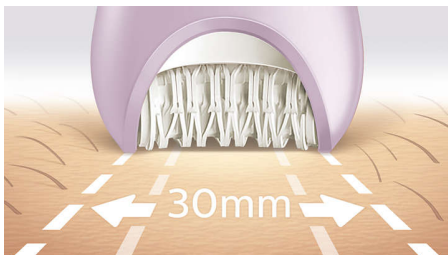

#### **Niesamowite efekty**

- Bardzo szeroka głowica depilatora
- Głowica depilująca z wyjątkowego ceramicznego materiału zapewnia pewniejszy chwyt

#### **Spersonalizowana pielęgnacja ciała i twarzy**

- Głowica goląca i nasadka do przycinania zapewniają dokładne golenie
- Urządzenie jest wyposażone w głowicę przycinającą i nasadkę do okolic bikini
- Nasadki do twarzy i miejsc wrażliwych umożliwiają usunięcie niechcianego owłosienia
- Pęseta do precyzyjnego usuwania włosów

### Nasza najszybsza depilacja

Nasza głowica depilująca jest wyjątkowa, ponieważ została wykonana z materiału ceramicznego o fakturowanej powierzchni, który delikatnie usuwa nawet najdrobniejsze włoski oraz włoski 4 razy krótsze niż w przypadku depilacji woskiem. Dzięki dyskom o niespotykanej wcześniej szybkości (2200 obr./min) zapewnia najszybsze usuwanie włosów.

### Bardzo szeroka głowica depilatora

Bardzo szeroka głowica depilatora depiluje większą powierzchnię skóry przy każdym ruchu, co zapewnia szybsze usuwanie włosków.