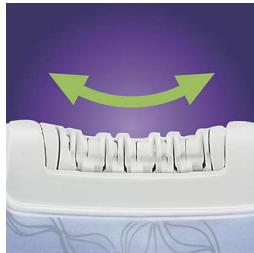

PHILIPS

Эпилятор

Satinelle

HP6482/02

Легкая, быстрая эпиляция

Эпилятор с охлаждающей гелевой рукавицей и функцией массажа

Благодаря успокаивающим свойствам льда, охлаждающая гелевая рукавица успокаивает кожу при эпиляции. Уникальные гипоаллергенные керамические диски работают сверхбыстро и эффективно, удаляя волосы с корнем и обеспечивая гладкость кожи на срок до 4 недель.

Более комфортная эпиляция

- Активный массаж

Удобство использования

- Эргономичная форма

Особенности

Охлаждающая гелевая рукавица

Охлаждает и успокаивает кожу при эпиляции.

Активный массаж

Алоэ Вера мягко воздействует на кожу, успокаивая ее. Высокочастотный массаж стимулирует нервные окончания, отвлекая кожу от неприятных ощущений и обеспечивая комфортную эпиляцию.

Уникальная керамическая система

обеспечивает на 20% более быструю и эффективную эпиляцию.

Изогнутая эпиляционная головка

Захватывает даже короткие волосы длиной в полмиллиметра. Для того чтобы приступить к повторной эпиляции, Вам не нужно ждать, когда волосы снова отрастут.