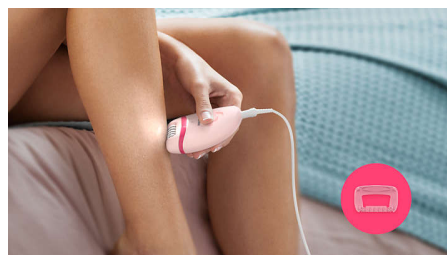

Удобное использование

- 2 режима скорости: захват волосков разной толщины
- Эргономичная ручка для удобства в использовании
- Просто и гигиенично: эпиляционную головку можно мыть под струей воды
- Уникальная встроенная подсветка, помогающая увидеть даже самые тонкие волоски

Эргономичный дизайн

Благодаря закругленной форме ручки удобно лежит в руке, обеспечивая комфорт при удалении волос, а также великолепно выглядит!

Насадка-триммер и гребень для линии бикини

В комплект входят насадка-триммер и гребень для линии бикини, что позволяет легко подравнивать и моделировать волоски на чувствительных участках.

Подсветка Opti-light

Уникальная встроенная подсветка позволяет увидеть даже самые тонкие волоски и обеспечивает более эффективную эпиляцию.

Эпилирующую головку можно мыть

Эпилятор оснащен моющейся головкой. Ее можно снять и промыть под струей воды, что обеспечивает максимальную гигиену

Массажная насадка

Массажная насадка минимизирует неприятные ощущения при эпиляции.

2 режима скорости

2 режима скорости для удаления тонких и толстых волосков.

Бритвенная головка и насадка-гребень

Бритвенная головка и насадка-гребень обеспечивают гладкое и более бережное бритье различных участков тела.