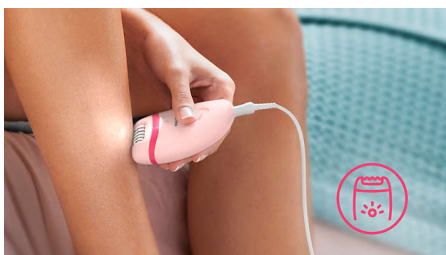

Удобное использование

- 2 режима скорости: захват волосков разной толщины
- Эргономичная ручка для удобства в использовании
- Просто и гигиенично: эпиляционную головку можно мыть под струей воды
- Уникальная встроенная подсветка, помогающая увидеть даже самые тонкие волоски

Эргономичный дизайн

Благодаря закругленной форме ручки удобно лежит в руке, обеспечивая комфорт при удалении волос, а также великолепно выглядит!

Насадка-триммер и гребень для линии бикини

В комплект входят насадка-триммер и гребень для линии бикини, что позволяет легко подравнивать и моделировать волоски на чувствительных участках.

Подсветка Opti-light

Уникальная встроенная подсветка позволяет увидеть даже самые тонкие волоски и обеспечивает более эффективную эпиляцию.

Эпилирующую головку можно мыть

Эпилятор оснащен моющейся головкой. Ее можно снять и промыть под струей воды, что обеспечивает максимальную гигиену

Массажная насадка

Массажная насадка минимизирует неприятные ощущения при эпиляции.

2 режима скорости

2 режима скорости для удаления тонких и толстых волосков.

Бритвенная головка и насадка-гребень

Бритвенная головка и насадка-гребень обеспечивают гладкое и более бережное бритье различных участков тела.