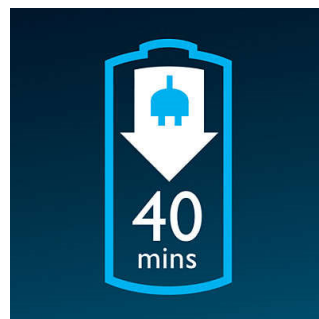

Indikátor slabej batérie

Indikátor slabej batérie

Bezšnúrové použitie a sieťové napájanie

Bezšnúrové použitie a sieťové napájanie

Stojan na nabíjanie

Stojan na nabíjanie

Technické údaje

Dizajn