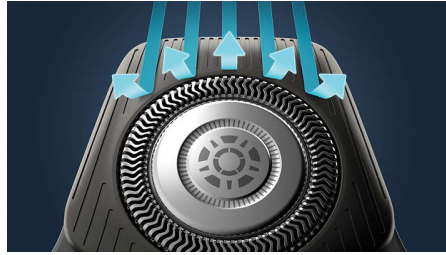

Cabeças de precisão com orientação do pelo

Esta máquina de barbear de precisão de novo formato foi melhorada com canais de orientação do pelo para corte e conforto da pele ideais.