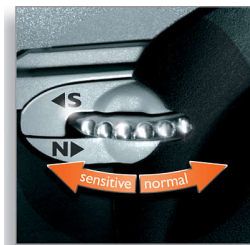

- Переключатель индивидуальных режимов бритья подстраивает бритву под ваш тип кожи.

Основные особенности

Система повторения контуров SmartTouch

3 бритвенные головки плотно прилегают к коже для эффективного бритья.

Бритвенные головки Speed-XL

Три бритвенные головки увеличивают бреющую поверхность на 50 %, обеспечивая быстрое и гладкое бритье. *По сравнению со стандартными роторными бритвенными головками.

Переключатель индивидуальных режимов бритья

Переключатель индивидуальных режимов бритья подстраивает бритву под ваш тип кожи. Режим "Normal" предназначен для быстрого, комфортного и чистого бритья. Режим "Sensitive" обеспечивает максимальный комфорт для кожи.

Система двойных лезвий электробритвы поднимает волоски для комфортного бритья на уровне кожи.

Система Reflex Action

Автоматически подстраивается под изгибы лица и шеи, что обеспечивает высокую чистоту бритья.