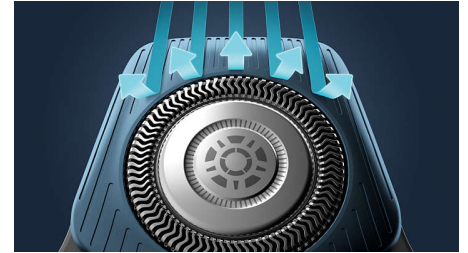

Cabeças de precisão com orientação do pelo

Esta máquina de barbear de precisão de novo formato foi melhorada com canais de orientação do pelo para corte e conforto da pele ideais.