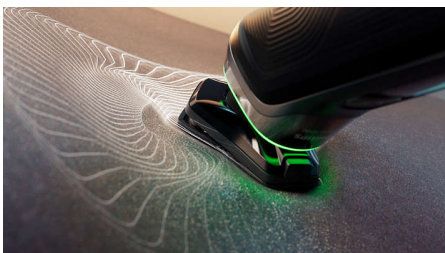

### Tryckskyddssensor

Rätt tryck är viktigt för att skydda huden och få en nära rakning. Avancerade sensorer i rakapparaten läser av trycket du använder och den innovativa ljussignalen visar när du trycker för hårt eller för löst. För en anpassad rakning som är precis rätt för dig.

### Rörelsekontrollsensor

Den rörelseavkännande tekniken spårar hur du rakar dig och vägleder dig till en mer effektiv teknik via vår GroomTribe-app. Efter bara tre rakningar har de flesta män fått en bättre rakningsteknik med färre drag\*\*.

### PowerAdapt-sensor

Den intelligenta sensorn för ansiktshår läser av hårets densitet 500 gånger per sekund. Tekniken anpassar klippeffekten automatiskt för en smidig och skonsam rakning.