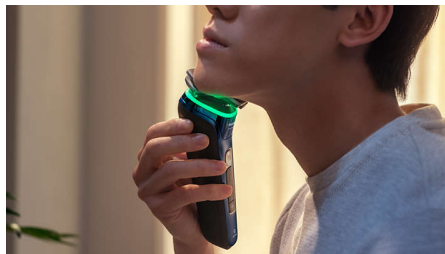

PowerAdapt-sensor

Den intelligenta sensorn för ansiktshår läser av hårets densitet 500 gånger per sekund. Tekniken anpassar klippeffekten automatiskt för en smidig och skonsam rakning.