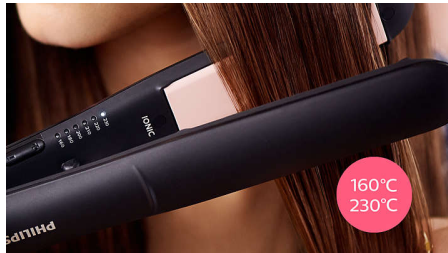

Temperaturni opseg

Izaberite željenu vrednost iz temperaturnog opsega od 160 °C do 230 °C, da biste osigurali dugotrajne rezultate uz maksimalno smanjivanje rizika od oštećenja kose.