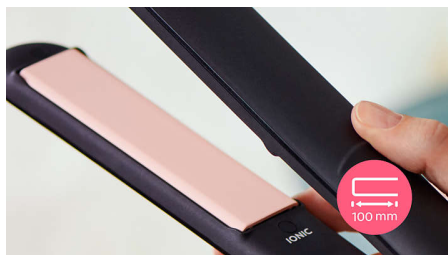

Keramičke ploče sa keratinom

Keramičke ploče sa dodatkom keratina glatko klize kroz vašu kosu omogućavajući brzo i lako oblikovanje.

Temperaturni opseg

Izaberite željenu vrednost iz temperaturnog opsega od 160 °C do 230 °C, da biste osigurali dugotrajne rezultate uz maksimalno smanjivanje rizika od oštećenja kose.

Ploče dužine 100 mm

Dugačke ploče od 100 mm omogućavaju bolji kontakt s kosom, da biste mogli da lakše i brže ostvarite savršene rezultate ispravljanja.

Brzo vreme zagrevanja

Presa za kosu ima brzo vreme zagrevanja i spremna je za korišćenje za 30 sekundi.