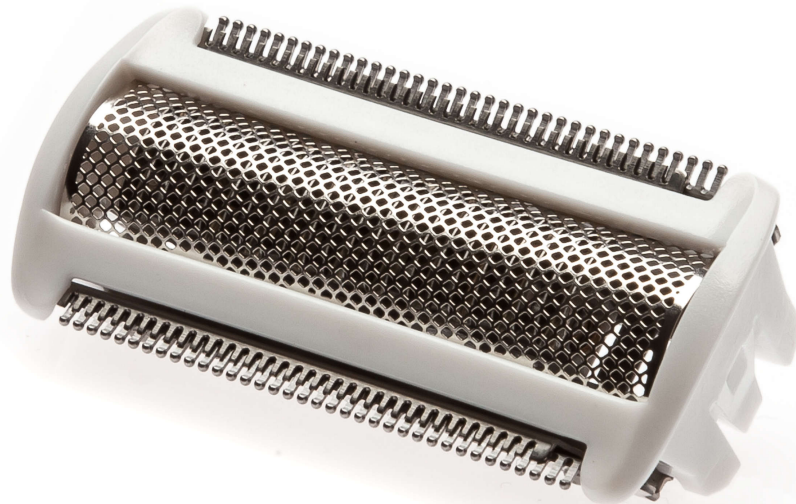

PHILIPS

Siateczka goląca

Golarka damska LadyShave

Satinelle

SatinShave

Golarka damska serii 6000,
8000

CP0634/01

Wymienna siateczka głowicy golącej

Informacje na temat zgodności znajdują się poniżej

This shaving foil is the protective barrier between your skin and the shaver's cutting elements. For close, safe shaving and soft, smooth skin.

Łatwość użycia części zamiennych Philips