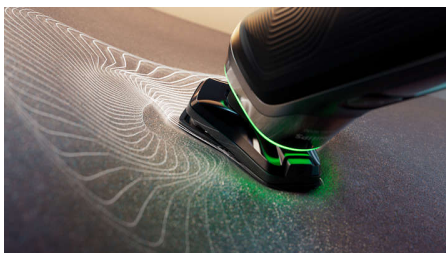

Датчик управления движением

Технология распознавания движений следит за вашей техникой и дает рекомендации для более эффективного бритья с помощью приложения GroomTribе. Всего после 3 сеансов большинство мужчин оценили прогресс и стали бриться эффективнее, используя меньше движений**.