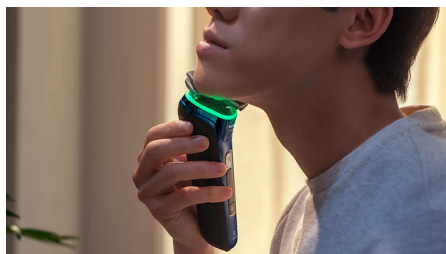

Датчик мощности

Интеллектуальный датчик измеряет параметры щетины 500 раз в секунду, и технология автоматически адаптирует мощность бритвы для максимально бережного и эффективного бритья.