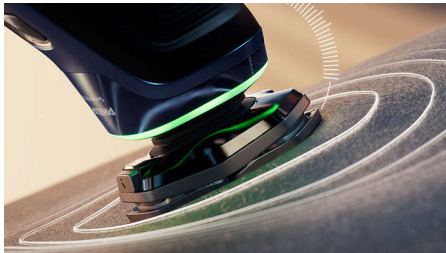

PHILIPS

Умная электробритва
с технологией SkinIQ

Shaver series 9000

Датчик силы давления

Лезвия Dual SteelPrecision

Улучшенный датчик мощности

Датчик управления движением

S9986/59

Гладкое бритье

- Полностью повторяет контуры лица
- Улучшенная точность для гладкого бритья*
- Гладкое скольжение для лучшей защиты кожи

Технология SkinIQ

- Помогает бриться с оптимальной для комфорта кожи силой давления
- Адаптируется к особенностям типа волос для максимально эффективного бритья
- Совершенствуйте свое бритье с приложением Philips GroomTribе
- Помогает улучшить технику бритья и бриться меньшим количеством движений

Особенности

Датчик силы давления

Правильное давление имеет ключевое значение для гладкого бритья и минимального раздражения кожи. Специальные датчики внутри бритвы считывают уровень давления, а цвет светового индикатора показывает, когда вы давите слишком сильно или слишком слабо.

Защитное покрытие SkinGlide

Бритвенные головки покрыты специальным защитным покрытием из 2000 микрогранул на мм², которое обеспечивает более гладкое скольжение, снижая трение на 25 %*** и минимизируя раздражение кожи.