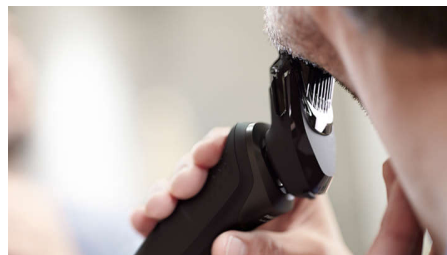

Насадка-стайлер для бороды

Благодаря 5 установкам длины насадка-стайлер позволяет создавать любые образы — от идеальной щетины до короткой, ухоженной бороды. Она также подходит для подравнивания длинной щетины перед бритьем.