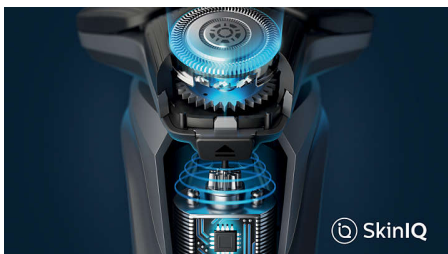

Датчик мощности

Интеллектуальный датчик измеряет параметры щетины 125 раз в секунду, а технология автоматически адаптирует мощность бритвы для максимально эффективного бритья любого типа волос.