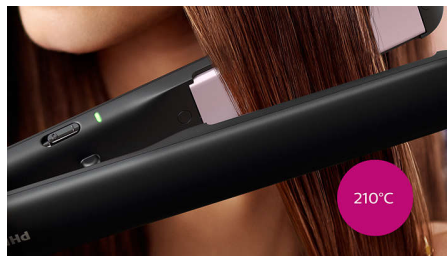

Temperatură de coafare de 210 °C

Temperatura ridicată îți permite să-ți schimbi stilul părului pentru a obține aspectul dorit.