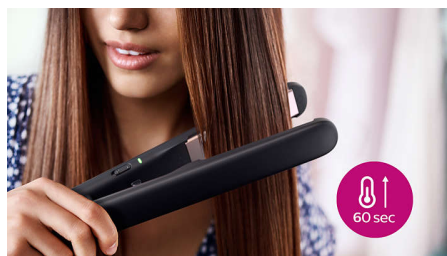

Încălzire rapidă

Placa de păr are o durată de încălzire scurtă, fiind gata de utilizare în 60 de secunde.