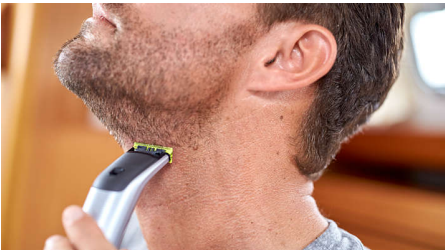

- Tehnologie OneBlade unică
- Rade-ți părul
- Urmează conturile feței

Contururi bine definite

- Dă-i contur
- Creează contururi precise și un profil clar cu lama cu două tăișuri

Tăiere uniformă

- Scurtează-ți părul
- Obține exact lungimea dorită

Repere

Tehnologie OneBlade unică

Conceput pentru stilizarea părului facial și îngrijire corporală, Philips OneBlade tunde, conturează și rade orice lungime de păr. Acesta oferă un bărbierit ușor și confortabil datorită unui strat de alunecare și vârfurilor rotunjite. Iar cu un element de tăiere cu 200 de mișcări pe secundă, este eficient chiar și pentru firele mai lungi.

Dă-i contur

Obține linii precise în doar câteva secunde cu lama cu două tăișuri care îți permite să vezi fiecare fir de păr pe care îl tai.

Rade-ți părul

OneBlade nu rade la fel de aproape ca o lamă tradițională, pielea fiind astfel protejată. Mergi contrar direcției de creștere a părului și rade ușor părul de orice lungime.

Urmărirea conturului

Aparatul de bărbierit Philips OneBlade îți urmărește contururile faciale, permițându-ți să tunzi și bărbiești eficient și confortabil toate zonele feței.

Lamă cu două tăișuri

OneBlade urmărește contururile feței, permițându-ți să-ți bărbiești în mod eficient și confortabil toate zonele feței. Folosește lama cu două tăișuri pentru a-ți stiliza contururile și a crea linii clare deplasând lama în orice direcție.