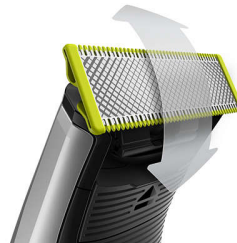

Dă-i contur

Obține linii precise în doar câteva secunde cu lama cu două tăișuri care îți permite să vezi fiecare fir de păr pe care îl tai.

Rade-ți părul

OneBlade nu rade la fel de aproape ca o lamă tradițională, pielea fiind astfel protejată. Mergi contrar direcției de creștere a părului și rade ușor părul de orice lungime.

Urmărirea conturului

Aparatul de bărbierit Philips OneBlade îți urmărește contururile faciale, permițându-ți să tunzi și bărbiești eficient și confortabil toate zonele feței.

Lamă cu două tăișuri

OneBlade urmărește contururile feței, permițându-ți să-ți bărbiești în mod eficient și confortabil toate zonele feței. Folosește lama cu două tăișuri pentru a-ți stiliza contururile și a crea linii clare deplasând lama în orice direcție.