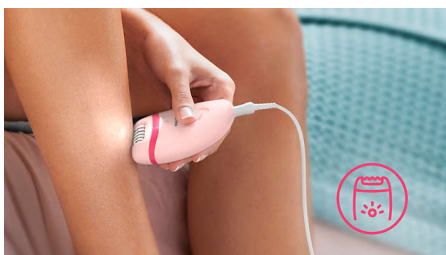

Удобное использование

- 2 режима скорости: захват волосков разной толщины
- Изогнутая эргономичная ручка для удобства в использовании
- Просто и гигиенично: эпиляционную головку можно мыть под струей воды
- Уникальная встроенная подсветка, помогающая увидеть даже самые тонкие волоски

Эргономичный дизайн

Благодаря закругленной форме ручки удобно лежит в руке, обеспечивая комфорт при удалении волос, а также великолепно выглядит!

Насадка-триммер и гребень для линии бикини

В комплект входят насадка-триммер и гребень для линии бикини, что позволяет легко подравнивать и моделировать волоски на чувствительных участках.

Подсветка Opti-light

Уникальная встроенная подсветка позволяет увидеть даже самые тонкие волоски и обеспечивает более эффективную эпиляцию.

Эпилирующую головку можно мыть

Эпилятор оснащен моющейся головкой. Ее можно снять и промыть под струей воды, что обеспечивает максимальную гигиену

Массажная насадка

Массажная насадка минимизирует неприятные ощущения при эпиляции.

2 режима скорости

2 режима скорости для удаления тонких и толстых волосков.

Бритвенная головка и насадка-гребень

Бритвенная головка и насадка-гребень обеспечивают гладкое и более бережное бритье различных участков тела.