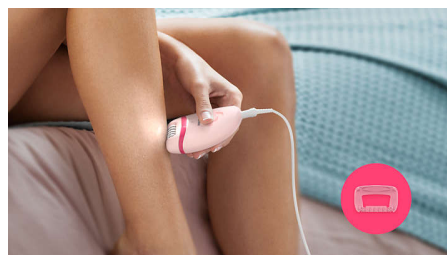

Удобное использование

- 2 режима скорости: захват волосков разной толщины
- Изогнутая эргономичная ручка для удобства в использовании
- Просто и гигиенично: эпиляционную головку можно мыть под струей воды
- Уникальная встроенная подсветка, помогающая увидеть даже самые тонкие волоски

Эргономичный дизайн

Благодаря закругленной форме ручки удобно лежит в руке, обеспечивая комфорт при удалении волос, а также великолепно выглядит!

Насадка-триммер и гребень для линии бикини

В комплект входят насадка-триммер и гребень для линии бикини, что позволяет легко подравнивать и моделировать волоски на чувствительных участках.

Подсветка Opti-light

Уникальная встроенная подсветка позволяет увидеть даже самые тонкие волоски и обеспечивает более эффективную эпиляцию.

Эпилирующую головку можно мыть

Эпилятор оснащен моющейся головкой. Ее можно снять и промыть под струей воды, что обеспечивает максимальную гигиену

Массажная насадка

Массажная насадка минимизирует неприятные ощущения при эпиляции.

2 режима скорости

2 режима скорости для удаления тонких и толстых волосков.

Бритвенная головка и насадка-гребень

Бритвенная головка и насадка-гребень обеспечивают гладкое и более бережное бритье различных участков тела.