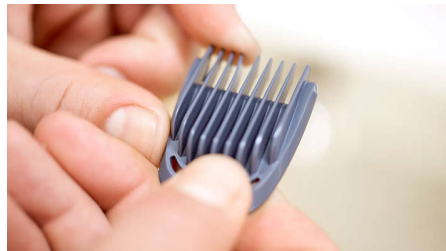

Desempenho de corte

- Precisão máxima com 2x mais lâminas

Versatilidade

- 12 peças para aparar rosto e cabeça
- Obtenha os detalhes certos
- Protege o nariz e as orelhas
- Corte os pelos e cabelo ao comprimento pretendido
- A máquina de barbear de precisão aperfeiçoa os contornos das bochechas, queixo e pescoço
- Lâminas de afiação automática para um resultado suave

O aparador tudo-em-um Philips Multigroom inclui 12 acessórios para uma solução de aparador para corpo.

Aparador totalmente em metal

Crie linhas definidas e direitas e apare uniformemente os pelos mais grossos graças às lâminas precisas em aço do aparador de corpo e barba. Estas lâminas não corrosivas não enferrujam e dispõem de afiação automática para durar mais tempo.

Máquina de barbear de precisão

Utilize a máquina de barbear de precisão depois de aparar, para aperfeiçoar os contornos das bochechas, queixo e pescoço.

Detalhes totalmente em metal

O design estreito do aparador de precisão em aço facilita a tarefa de contornar e finalizar pequenos detalhes com precisão.

Aparador para o nariz e orelhas

Evite golpes e cortes, pois o aparador tudo-em-um remove rapidamente pelos indesejados do nariz e orelhas.

8 pentes resistentes a impactos

Re toque rapidamente os pelos do rosto e o cabelo com as oito proteções de corte reforçadas. 2 pentes para barba curta para