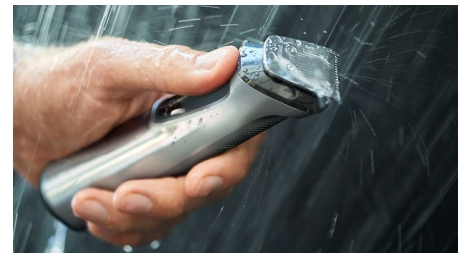

aparar de 1 mm e 2 mm, um pente ajustável para barba, 3 pentes para cabelo a 9 mm, 12 mm e 16 mm e 2 pentes para cuidados corporais de 3 mm e 5 mm.

Até 120 minutos de autonomia

Este aparador Philips proporciona-lhe até 120 minutos de autonomia sem fios com um único carregamento de 1 hora. Um carregamento rápido de 5 minutos fornece energia suficiente para uma sessão de aparar completa.

Pega em borracha macia

O seu aparador é fácil de segurar e manusear, com uma pega ergonómica em borracha para um aparar mais controlado.

Pode ser utilizado no chuveiro

Este aparador foi desenvolvido para ser resistente à água, para que possa utilizá-lo confortavelmente no chuveiro e limpá-lo facilmente com água da torneira.