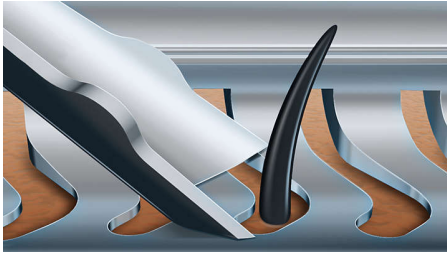

Совершенство в каждом движении

Удаляет до 20 % больше волосков* одним движением

Бритва серии 9000 — наша наиболее совершенная бритва на сегодняшний день. Уникальная технология повторения контуров гарантирует идеальное скольжение, а система лезвий V-Track обеспечивает более удобный захват волосков и максимально чистое бритье.

Комфортное бритье

- Технология AquaTес для комфортного сухого или освежающего влажного бритья

Совершенство формы

- Лезвия идеально направляют волоски для гладкого бритья
- Головки движутся в 8 направлениях для достижения наилучшего результата

Максимально эффективное бритье

- Поддерживайте бритву в идеальном состоянии с помощью системы SmartClean
- Насадка-стайлер для бороды с 5 установками длины

Особенности

Система лезвий V-Track Precision

Непревзойденное гладкое бритье. Лезвия V-Track Precision аккуратно захватывают и направляют волоски любой длины, а также волоски, прилегающие к коже. Система обеспечивает на 30 % более гладкое и быстрое бритье, чтобы ваша кожа всегда выглядела безупречно.

Головки ContourDetect, 8 направлений

Головки ContourDetect, движущиеся в 8 направлениях, точно повторяют изгибы лица и шеи. При каждом движении они захватывают на 20 % больше волосков, позволяя добиться невероятно чистого и гладкого бритья.