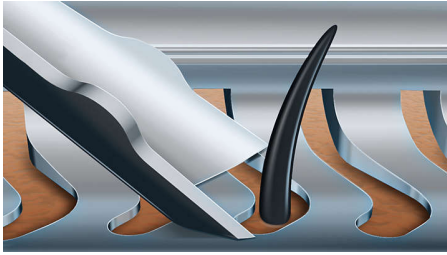

### Створена для ідеального результату

- Леза скеровують волосинки в оптимальне положення для ретельного гоління
- Головки вигинаються у 8 різних напрямках для неперевершеного результату гоління

## Система лез V-Track Precision

Бритва забезпечує максимально ретельне гоління. Леза V-Track Precision обережно скеровують кожну волосину в оптимальне положення для зрізання (навіть якщо волосся щільно прилягає або має різну довжину). Тому бритва голить на 30% ретельніше з меншою кількістю рухів, забезпечуючи чудовий стан шкіри.

## 8-напрямні головки ContourDetect

Головки ContourDetect рухаються у 8 напрямках і повторюють усі контури обличчя й шиї. Кожен прохід бритвою зрізує на 20% більше волосся. Як результат, ви отримуєте максимально ретельне і гладке гоління.