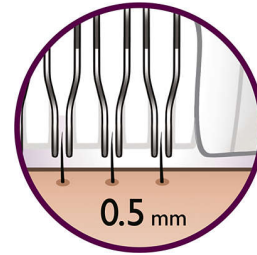

Hipoalergénica

Para além disso, os discos hipoalergénicos asseguram uma higiene perfeita.