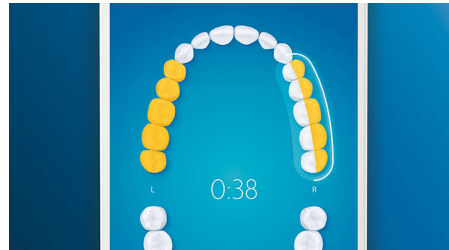

Nega vaših dlesni

Pritrdite glavo ščetke Premium Gum Care G3 in izboljšajte zdravje dlesni. Manjša velikost in usmerjene ščetine za rob dlesni omogočajo nežno, a učinkovito čiščenje ob dlesni, kjer se lahko začne bolezen dlesni. Klinično je dokazano, da glava ščetke zagotavlja do 100 % manj vnetij dlesni* in do 7-krat bolj zdrave dlesni v samo dveh tednih.*

Hitreje do bolj belih zob

Pritrdite glavo ščetke Premium White W3, da odstranite površinske madeže in dosežete najbolj bel nasmeh. Klinično je dokazano, da

goste osrednje ščetine za odstranjevanje madežev odstranijo do 100 % več madežev v samo treh dneh.**

Če med ščetkanjem zob zgrešite kakšno mesto, vas bo na to opozorila funkcija aplikacije TouchUp. Tako lahko na tem mestu čiščenje ponovite in ste prepričani, da vsakokrat dosežete temeljito čiščenje.

Pomembna področja in nastavev cilja

Vas je zobozdravnik opozoril na težavne predele? Označili jih bomo v 3D-prikazu ust v vaši aplikaciji in vas opomnili, da morate tem predelom posvetiti več pozornosti.

Ali pritiskate premočno?

Morda ne opazite, da pri ščetkanju pritiskate premočno, zato vas DiamondClean Smart na to opozori. Če pritiskate premočno, bo svetlobni obroč na koncu ročaja začel utripati. Tako vas nežno opomni, da morate zmanjšati pritisk in prepustiti delo glavi ščetke. 7 od 10 ljudi meni, da so se s to funkcijo naučili bolje ščetkati.