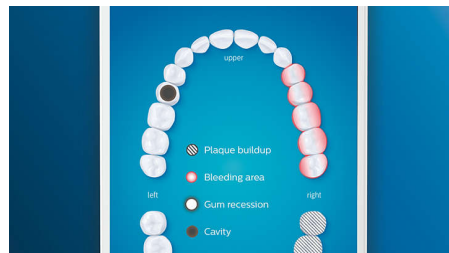

Hitreje do bolj belih zob

Pritrdite glavo ščetke Premium White W3, da odstranite površinske madeže in dosežete najbolj bel nasmeh. Klinično je dokazano, da

goste osrednje ščetine za odstranjevanje madežev odstranijo do 100 % več madežev v samo treh dneh.**

Ne zgrešite niti enega kotička

Z aplikacijo Philips Sonicare točno veste, kdaj dosežete temeljito čiščenje, in pridobite nasvete, kako se izpopolniti in postati bolj pozorni pri ščetkanju.

Funkcija TouchUp

Če med ščetkanjem zob zgrešite kakšno mesto, vas bo na to opozorila funkcija aplikacije TouchUp. Tako lahko na tem mestu čiščenje ponovite in ste prepričani, da vsakokrat dosežete temeljito čiščenje.

Pomembna področja in nastavev cilja

Vas je zobozdravnik opozoril na težavne predele? Označili jih bomo v 3D-prikazu ust v vaši aplikaciji in vas opomnili, da morate tem predelom posvetiti več pozornosti.

Ali pritiskate premočno?

Morda ne opazite, da pri ščetkanju pritiskate premočno, zato vas DiamondClean Smart na to opozori. Če pritiskate premočno, bo svetlobni obroč na koncu ročaja začel utripati. Tako vas nežno opomni, da morate zmanjšati pritisk in prepustiti delo glavi ščetke. 7 od 10 ljudi meni, da so se s to funkcijo naučili bolje ščetkati.