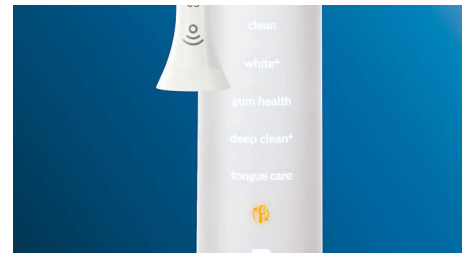

Združevalni način BrushSync

Se sprašujete, kateri način in intenzivnost sta pravšnja za vas? Odgovor je na dlani. Mikročip v glavi ščetke zobni ščetki DiamondClean Smart pove, katero nastavev uporabljate. Če torej pritrdite glavo ščetke za nego dlesni, vaša zobna ščetka izbere optimalni način in intenzivnost, da zagotovi nežno in učinkovito nego vaših dlesni. Pritisniti morate samo gumb za vklop.