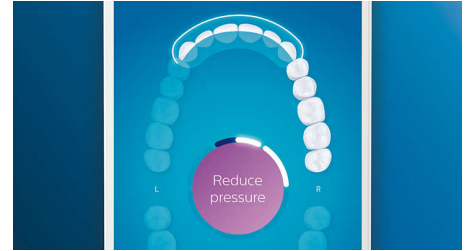

Hitreje do bolj belih zob

Pritrdite glavo ščetke Premium White W3, da odstranite površinske madeže in dosežete najbolj bel nasmeh. Klinično je dokazano, da

goste osrednje ščetine za odstranjevanje madežev odstranijo do 100 % več madežev v samo treh dneh.**

Če med ščetkanjem zob zgrešite kakšno mesto, vas bo na to opozorila funkcija aplikacije TouchUp. Tako lahko na tem mestu čiščenje ponovite in ste prepričani, da vsakokrat dosežete temeljito čiščenje.

Pomembna področja in nastavev cilja

Vas je zobozdravnik opozoril na težavne predele? Označili jih bomo v 3D-prikazu ust v vaši aplikaciji in vas opomnili, da morate tem predelom posvetiti več pozornosti.

Ali pritiskate premočno?

Morda ne opazite, da pri ščetkanju pritiskate premočno, zato vas DiamondClean Smart na to opozori. Če pritiskate premočno, bo svetlobni obroč na koncu ročaja začel utripati. Tako vas nežno opomni, da morate zmanjšati pritisk in prepustiti delo glavi ščetke. 7 od 10 ljudi meni, da so se s to funkcijo naučili bolje ščetkati.