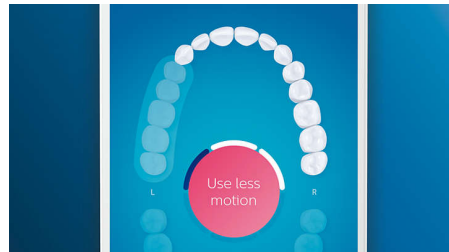

Ne zgrešite niti enega kotička

Z aplikacijo Philips Sonicare točno veste, kdaj dosežete temeljito čiščenje, in pridobite nasvete, kako se izpopolniti in postati bolj pozorni pri ščetkanju.