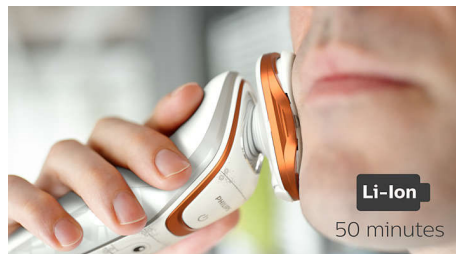

50 minut brezžičnega britja

Za eno uro polnjenja imate na voljo več kot 50 minut delovanja, kar pomeni okoli 17 britij. Ta brivnik deluje zgolj brezžično.