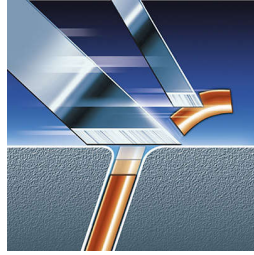

- Reflex Action-system
- Individuelt flytende hoder

Rask og tett barbering

- Speed-XL-skjærehoder for en rask og tett barbering

Skylles enkelt ren

- Vaskbar barbermaskin

Høydepunkter

Speed-XL-skjærehoder

De tre sporene gir 50% større barberingsflate for en rask og tett barbering. *Sammenlignet med vanlige, roterende skjærehoder.

System for presisjonsklipping

Den elektriske barbermaskinen har ultratynne hoder med spalter for barbering av lange hår, og med hull for barbering av de korteste skjeggstubbene.

Super Lift & Cut®-teknologi

Det doble knivsystemet på denne elektriske barbermaskinen løfter skjegget for å kutte komfortabelt under hudnivå.

Reflex Action-system

Justerer seg automatisk etter alle konturene i ansiktet og på halsen.