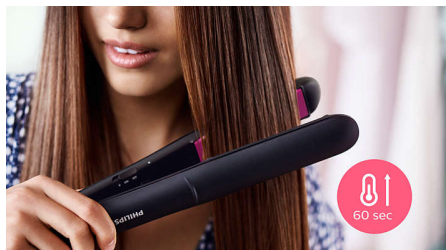

Длинные пластины (100 мм)

Длинные пластины 100 мм обеспечивают лучший контакт с волосами и позволяют быстрее и легче выпрямлять волосы.

Быстрый нагрев

Выпрямитель быстро нагревается и готов к пользованию всего через 60 секунд после включения.