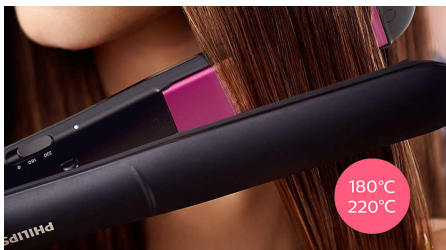

Температурный диапазон

Температурный диапазон до 220 °С обеспечит стойкую укладку с минимальным риском повреждения волос.