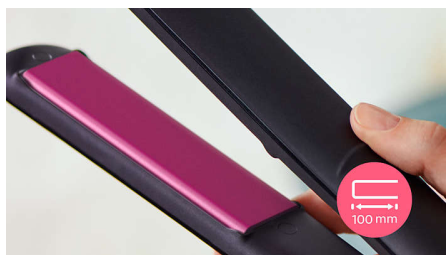

Основные особенности

Технология ThermoProtect

Технология ThermoProtect обеспечивает равномерный нагрев пластин для защиты волос без перегрева.

Керамические пластины с кератиновым покрытием

Керамические пластины с кератиновым покрытием легко скользят по волосам, облегчая и ускоряя процесс укладки.

Длинные пластины (100 мм)

Длинные пластины 100 мм обеспечивают лучший контакт с волосами и позволяют быстрее и легче выпрямлять волосы.

Быстрый нагрев

Выпрямитель быстро нагревается и готов к пользованию всего через 60 секунд после включения.