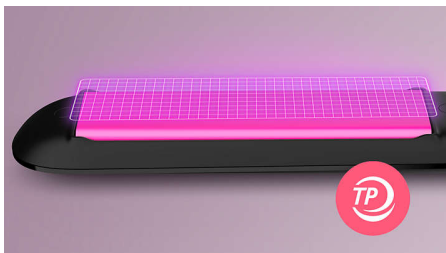

Создавайте укладку легкого и быстро благодаря длинным пластинам с кератиновым покрытием, а также 2 температурным режимам. Заботьтесь о своих волосах с технологией ThermoProtect, предотвращающей перегревание.

Неотразимая укладка

- Температурный диапазон до 220 °C

Бережный уход за волосами

- Технология ThermoProtect
- Керамические пластины с кератиновым покрытием для гладкого скольжения и придания блеска волосам

Основные особенности

Технология ThermoProtect

Технология ThermoProtect обеспечивает равномерный нагрев пластин для защиты волос без перегрева.

Керамические пластины с кератиновым покрытием

Керамические пластины с кератиновым покрытием легко скользят по волосам, облегчая и ускоряя процесс укладки.

Длинные пластины (100 мм)

Длинные пластины 100 мм обеспечивают лучший контакт с волосами и позволяют быстрее и легче выпрямлять волосы.

Быстрый нагрев

Выпрямитель быстро нагревается и готов к пользованию всего через 60 секунд после включения.